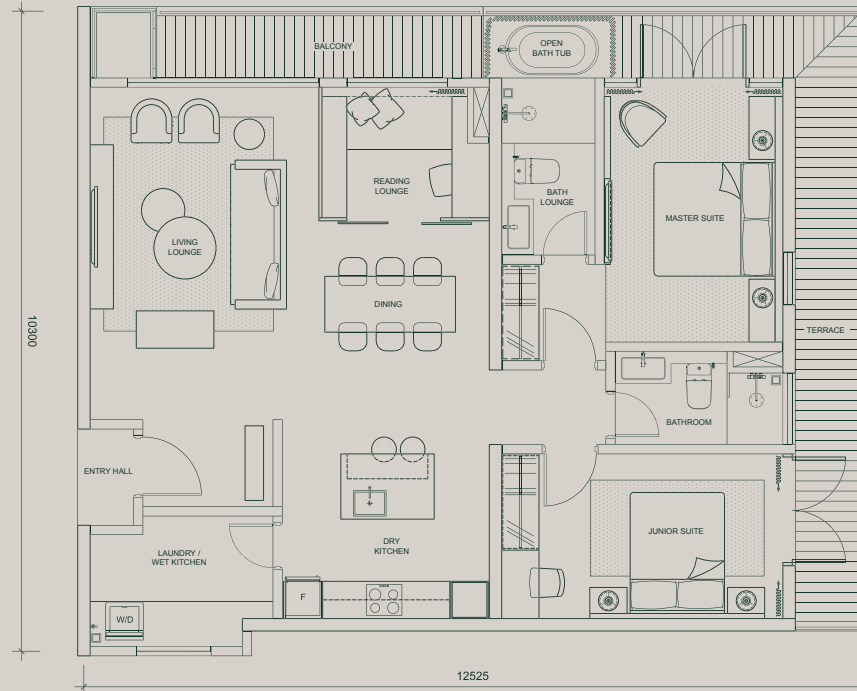

TYPE A

2 + 1 BEDROOMS

1345 sqft | Corner Suite