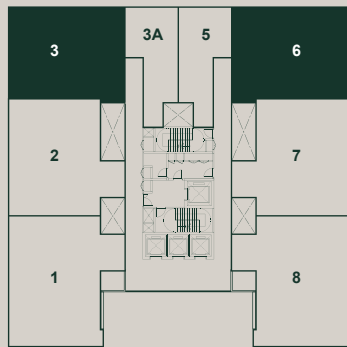

TYPE A

2 + 1 BEDROOMS

1345 sqft | Corner Suite