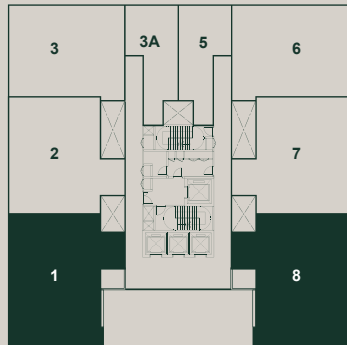

TYPE C

3 BEDROOMS

1675 sqft | Alternative Corner Suite