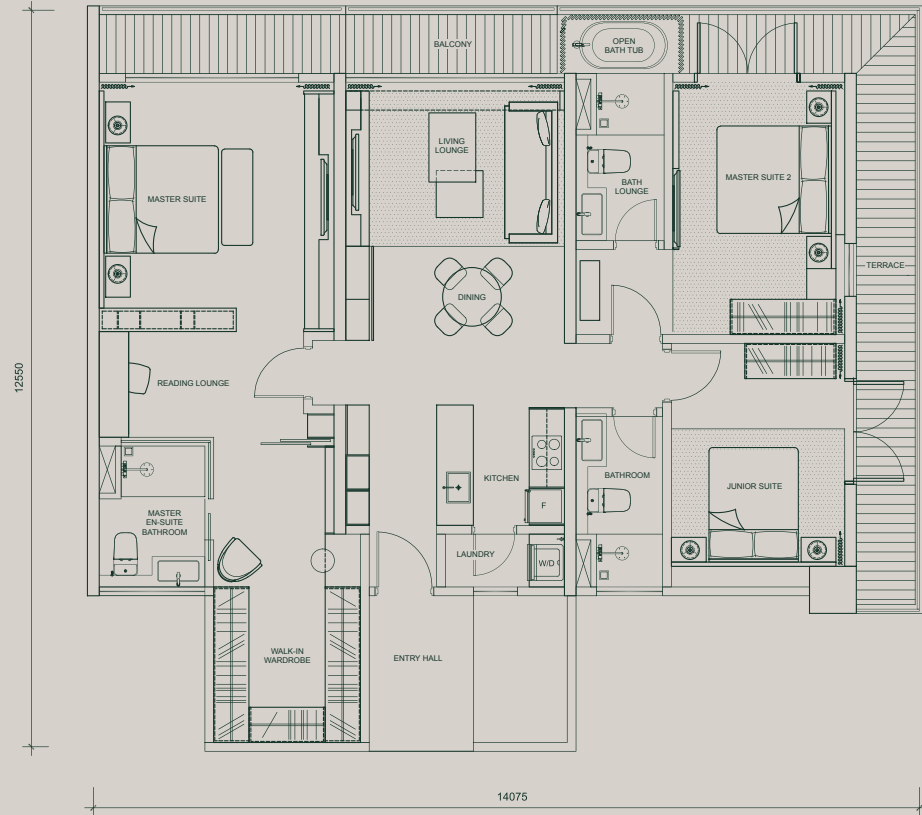

TYPE C

3 BEDROOMS

1675 sqft | Alternative Corner Suite